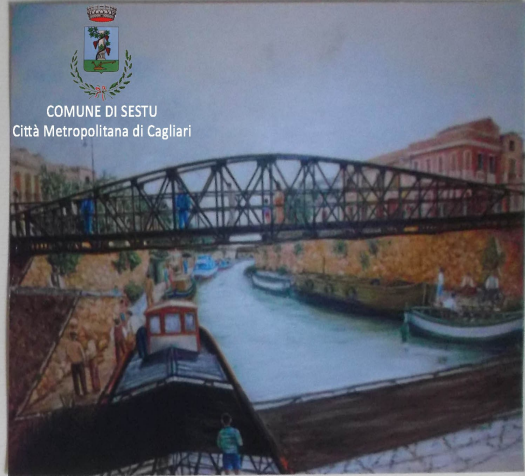

La mia Lestu
fra sogno e realtà
nei luoghi della memoria e dell'anima
una visione dei luoghi attraverso il tempo
raccontata con emozione e poesia
e un velo di nostalgia
nei luoghi del mio tempo
granti

COMUNE DI SESTU
Città Metropolitana di Cagliari

Casa Ganti
Via Parrocchia n° 88
(09028) Lestu (CA)
apertura mostra 4 Settembre ore 18
4-5-6-7 Settembre ore 18-21